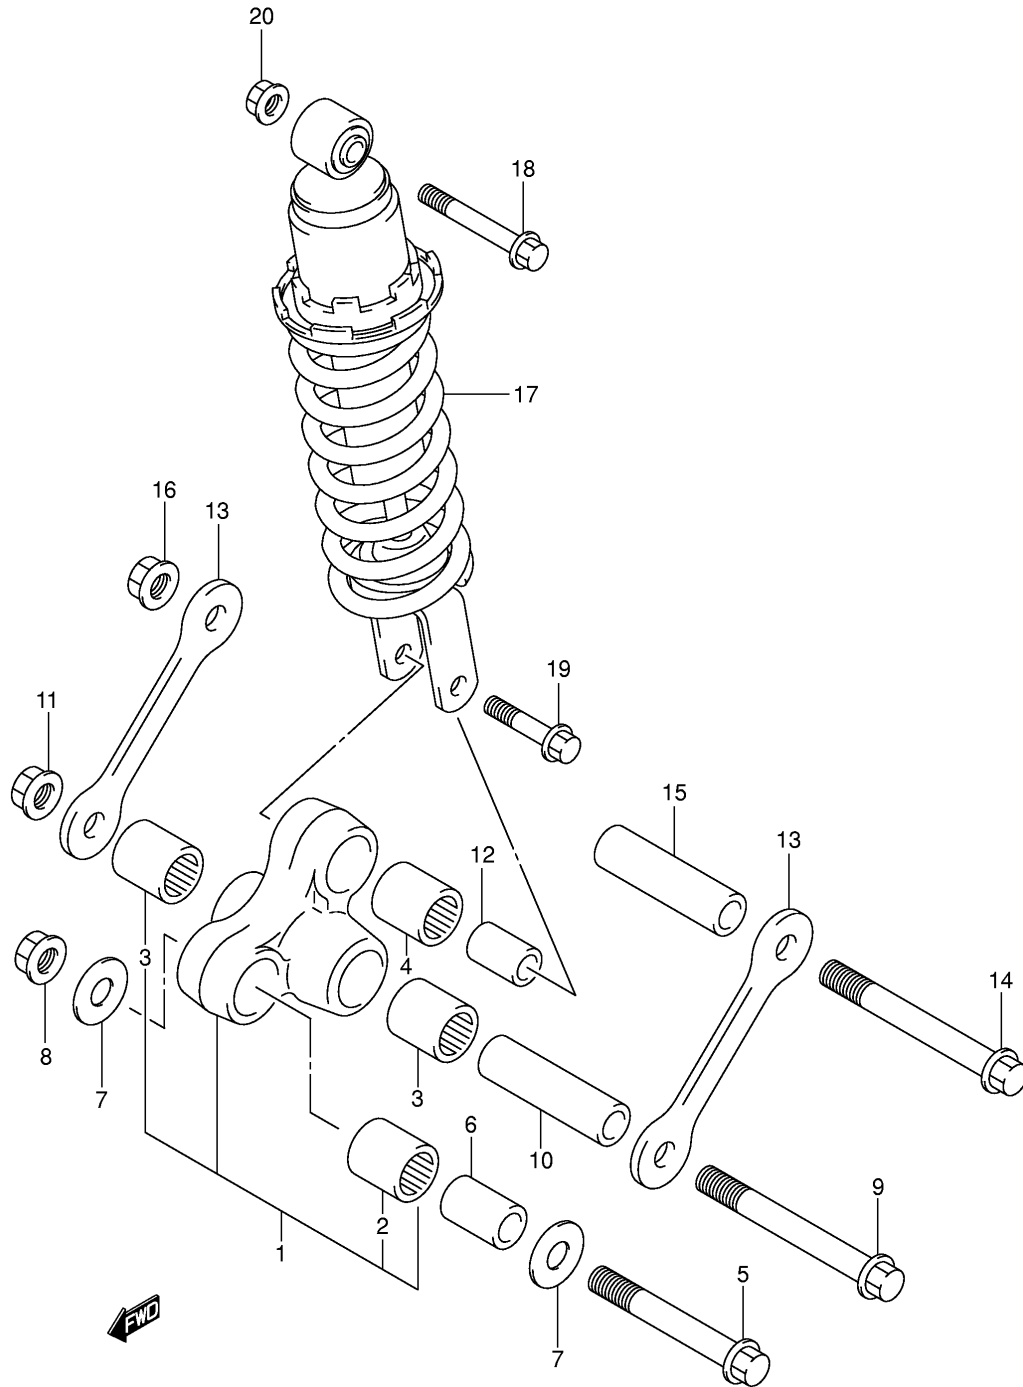

Ref No	Part No	Description
1	62600-19880	Lever Set, Rear Cushion
2	09263-20073	. . Bearing, Front (20x27x30)
3	09263-20071	. . Bearing, Center (20x27x23.5)
4	09263-17034	. . Bearing, Rear (17x24x26)
5	62658-19F00	Bolt, Front (12x78)
6	62684-12C00	Spacer, Front (12x20x32)
7	09160-12037	Washer
8	08319-31128	Nut
9	09103-12034	Bolt, Center (12x96)
10	62626-19F00	Spacer, Center (12x20x68)
11	08319-31128	Nut
12	62684-40A10	Spacer, Rear (10x17x30)
13	62641-20F00	Rod, Rear Cushion
14	09103-12034	Bolt, Rod (12x96)
15	62626-19F00	Spacer, Rod (12x20x68)
16	08319-31128	Nut
17	62100-20F00-163	Absorber Assy, Rear Shock (yellow)
18	09103-10033	Bolt, Upper (10x70)
19	09103-10126	Bolt, Lower (10x48)
20	08319-31107	Nut